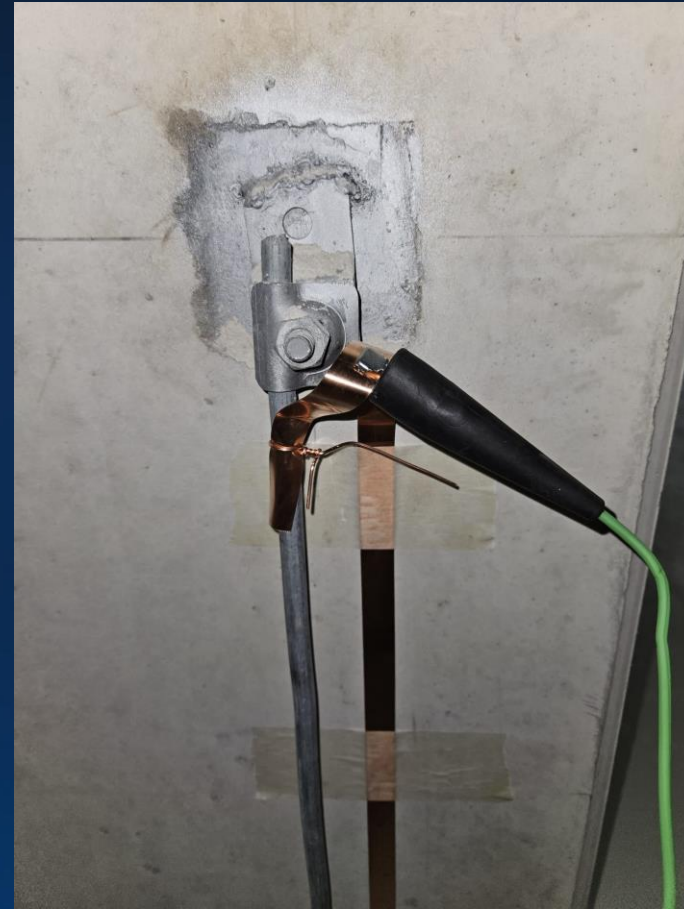

fatra

fatrafloor[®]

Elektrostatika – chybné aplikace, revize

Kontakt

Fatra, a.s.
třída Tomáše Bati 1541
763 61 Napajedla
Czech Republic
www.fatrafloor.com

Petr Polášek

Mobil: +420 724 405 603

Email: petr.polasek2@fatra.cz