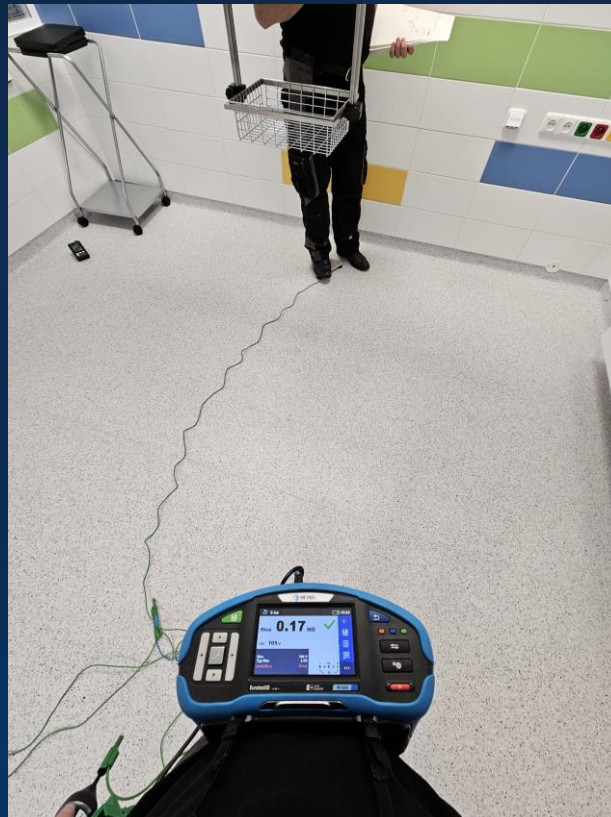

fatra

fatrafloor[®]

Elektrostatika – chybné aplikace, revize

Kontakt

Fatra, a.s.
třída Tomáše Bati 1541
763 61 Napajedla
Czech Republic
www.fatrafloor.com

Petr Polášek

Mobil: +420 724 405 603

Email: petr.polasek2@fatra.cz