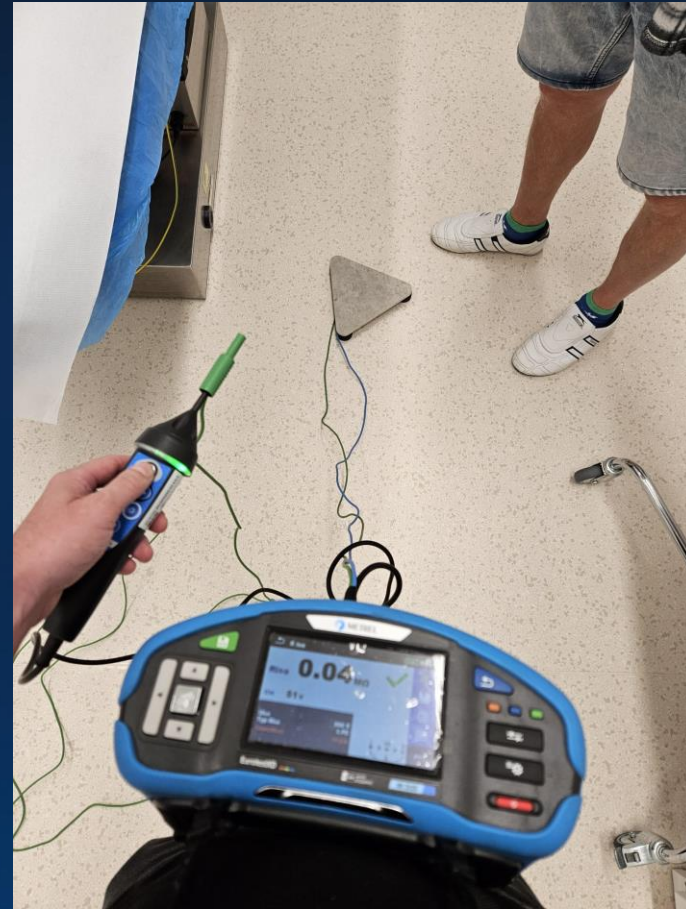

fatra

fatrafloor[®]

Elektrostatika – chybné aplikace, revize

Kontakt

Fatra, a.s.
třída Tomáše Bati 1541
763 61 Napajedla
Czech Republic
www.fatrafloor.com

Petr Polášek

Mobil: +420 724 405 603

Email: petr.polasek2@fatra.cz