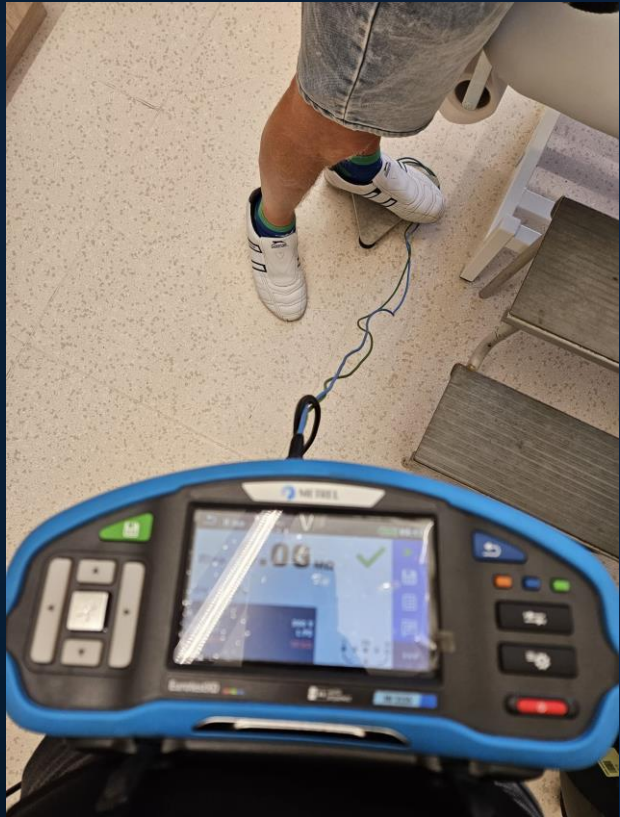

fatra

fatrafloor[®]

Elektrostatika – chybné aplikace, revize

Kontakt

Fatra, a.s.
třída Tomáše Bati 1541
763 61 Napajedla
Czech Republic
www.fatrafloor.com

Petr Polášek

Mobil: +420 724 405 603

Email: petr.polasek2@fatra.cz