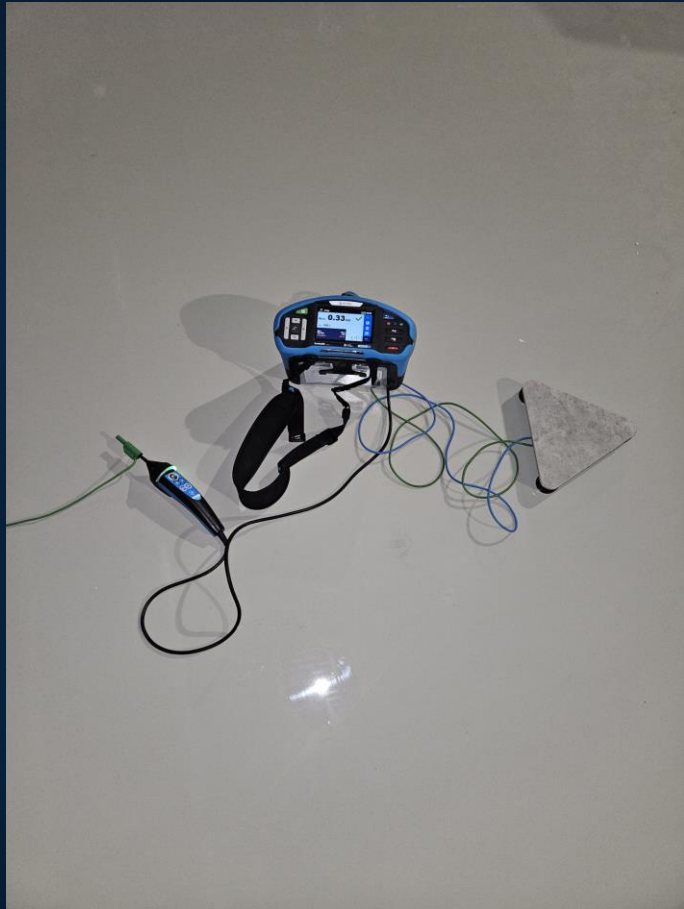

fatra

fatrafloor[®]

Elektrostatika – chybné aplikace, revize

Kontakt

Fatra, a.s.
třída Tomáše Bati 1541
763 61 Napajedla
Czech Republic
www.fatrafloor.com

Petr Polášek

Mobil: +420 724 405 603

Email: petr.polasek2@fatra.cz