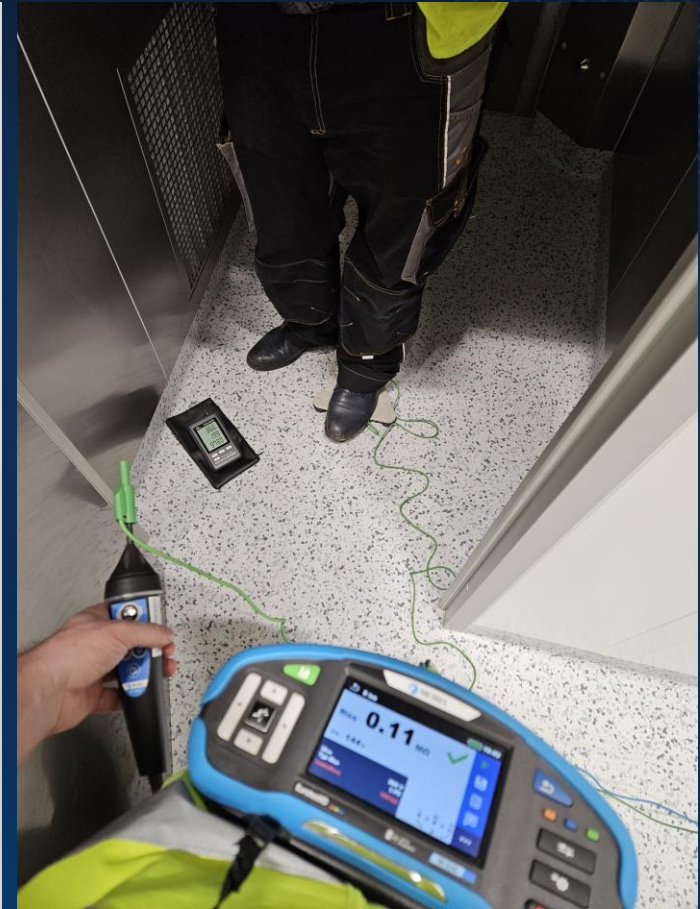

fatra

fatrafloor[®]

Elektrostatika – chybné aplikace, revize

Kontakt

Fatra, a.s.
třída Tomáše Bati 1541
763 61 Napajedla
Czech Republic
www.fatrafloor.com

Petr Polášek

Mobil: +420 724 405 603

Email: petr.polasek2@fatra.cz