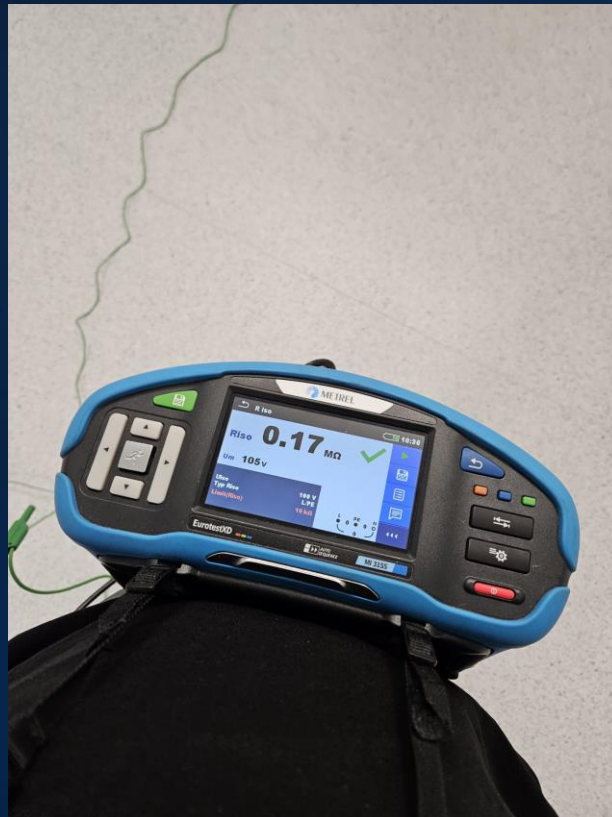

fatra

fatrafloor[®]

Elektrostatika – chybné aplikace, revize

Kontakt

Fatra, a.s.
třída Tomáše Bati 1541
763 61 Napajedla
Czech Republic
www.fatrafloor.com

Petr Polášek

Mobil: +420 724 405 603

Email: petr.polasek2@fatra.cz