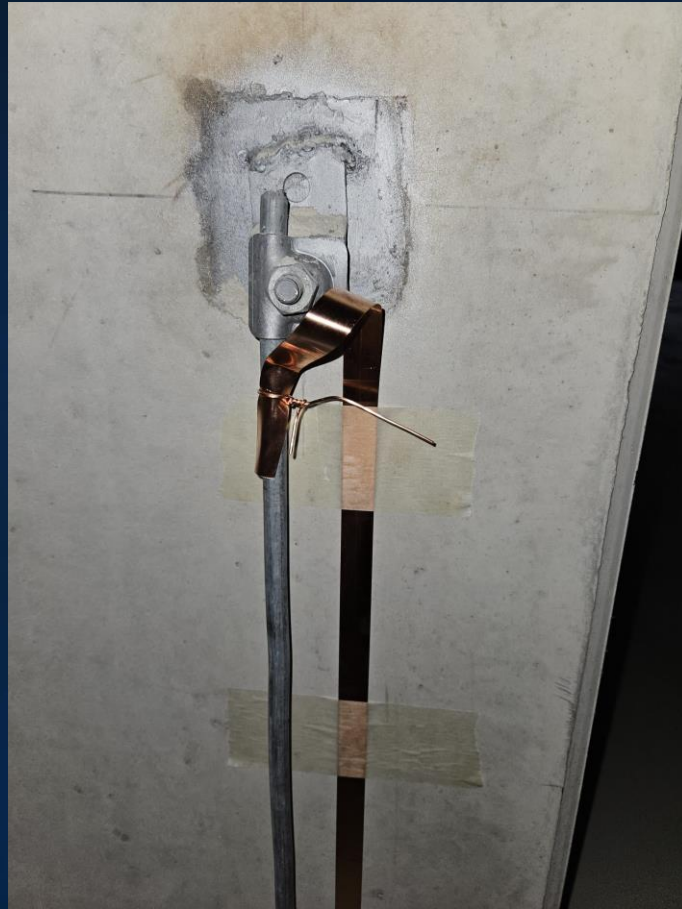

fatra

fatrafloor[®]

Elektrostatika – chybné aplikace, revize

Kontakt

Fatra, a.s.
třída Tomáše Bati 1541
763 61 Napajedla
Czech Republic
www.fatrafloor.com

Petr Polášek

Mobil: +420 724 405 603

Email: petr.polasek2@fatra.cz