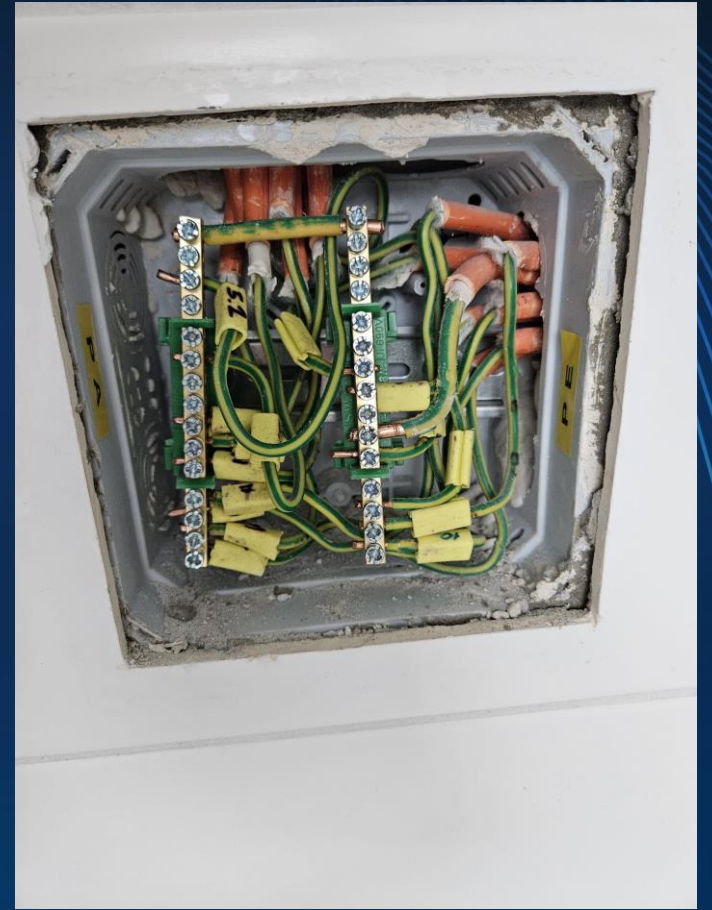

fatra

fatrafloor[®]

Elektrostatika – chybné aplikace, revize

Kontakt

Fatra, a.s.
třída Tomáše Bati 1541
763 61 Napajedla
Czech Republic
www.fatrafloor.com

Petr Polášek

Mobil: +420 724 405 603

Email: petr.polasek2@fatra.cz