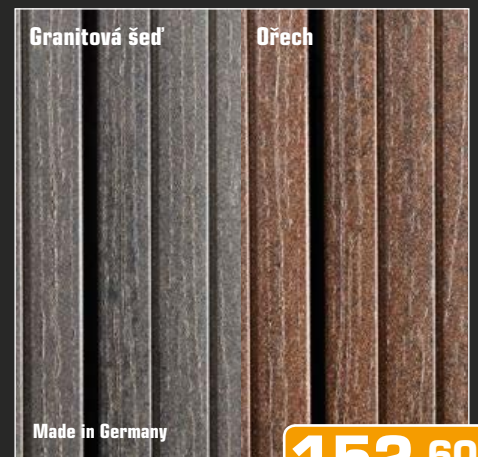

~~271,88~~

Artikel-Nr.: 90200381

1367
bal

Natur inForm

Montážní sada V2 A

Nerezové klipsy a vruty, černé

po 100 vrutech a klipsech včetně bitu a šablony v krabici

~~1674,40~~

Made in Germany

Die Smarte WPC
Kaštanová/Hnědá
4000 x 140 x 19 mm
Artikel-Nr.: 14100135

251,99
bm

~~291,48~~

Granitová šed'

Ořech

Made in Germany

Die Kompakte Plus WPC
Voštinový profil · Granitová šed'
3000 / 4000 / 5000 x 139 x 21 mm
Artikel-Nr.: 14100118