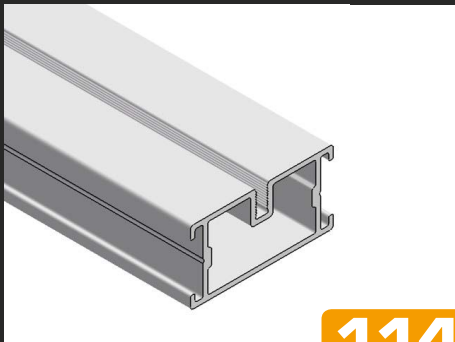

~~147,84~~

Platnost akce 22.3.-30.4.2021

 Jen do vyprodání zásob!

Akce *Jaro 2021 - Terasy a příslušenství*

Hliníkové podkladní hranoly pro montáž teras

-  trvalá ochrana proti povětrnostním vlivům, trvanlivé a lehké
-  tvarově stabilní
-  žádné bobtnání a kroucení, vysoce zatížitelné
-  odolné vůči vodě
-  houby a plísně nemají šanci