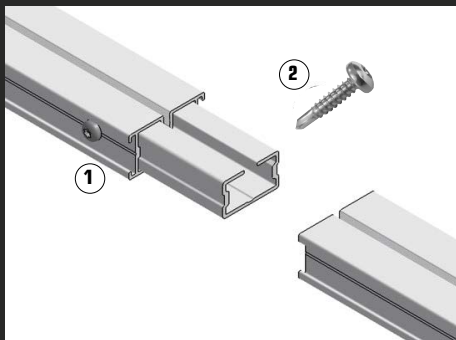

41,44
Ks

~~59,80~~

ALUecofix L
T-spojka/spojovací úhelník 30 mm
Artikel-Nr.: 90201068

44,24
Ks

~~63,28~~

1 ALUecofix spojovací profil
pro rozměry 45 x 23 mm a 45 x 38 mm
Artikel-Nr.: 90201073

44,24
bm

~~63,28~~