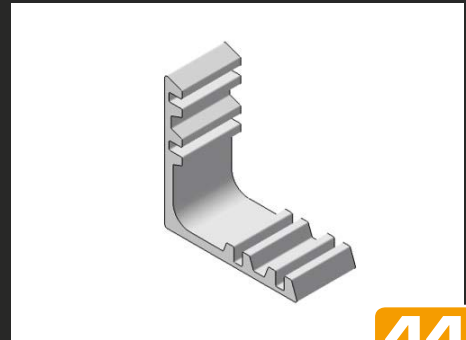

ALUecofix L
T-spojka/spojovací úhelník 30 mm
Artikel-Nr.: 90201068

44,24
Ks

~~63,28~~