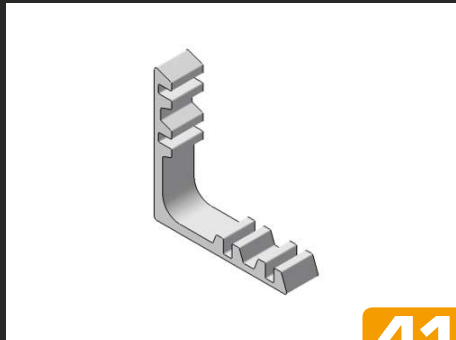

ALUecofix M
45 x 23 mm, 4 m, blank
Artikel-Nr.: 90201076

114,24
bm

~~170,80~~

ALUecofix L
45 x 38 mm, 4 m, blank
Artikel-Nr.: 90201074

142,24
bm

~~214,20~~

ALUecofix M
T-spojka/spojovací úhelník 16 mm
Artikel-Nr.: 90201070