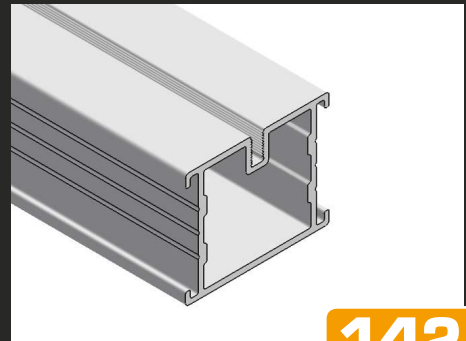

ALUecofix L
45 x 38 mm, 4 m, blank
Artikel-Nr.: 90201074

142,24
bm

~~214,20~~