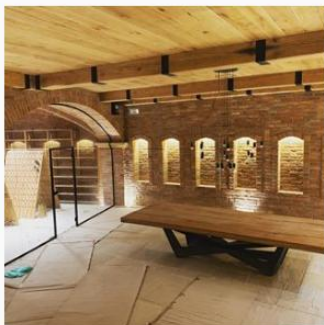

Instagram

glassvisioncz

Sledování

Příspěvky (43)

Sledujících (160)

Sleduji (103)

GLASS VISION s.r.o

Navrhujeme, vyrábíme a montujeme nadstandardní skleněné stěny, dveře a zábradlí.

Nemusíme, chceme.

www.glassvision.cz

PRÍSPĚVKY

OZNAČENÍ