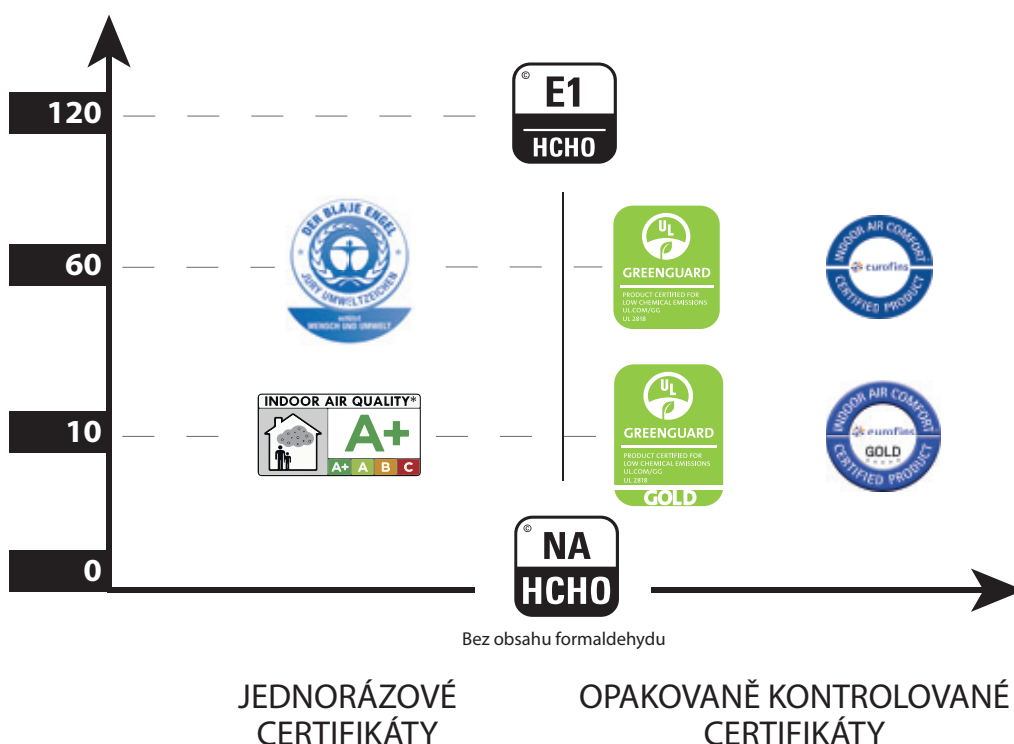

- + Kolekce je vyráběna v několika konstrukcích a díky tomu si můžete vybrat pro Vás nejhodnější řešení bez ohledu na různé výšky a typy podkladních vrstev a snadno tak sjednotit design a výslednou výšku podlah v celém Vašem interiéru.
- + Ochrana zdraví lidí a životního prostředí je pro nás vždy na prvním místě. Vyrábíme vinylové podlahy, které jsou vhodné pro dlouhodobě udržitelné budovy, pro školky, jesle a to díky velmi nízkým emisím. Jsou doporučované pro nízkoenergetické a pasivní domy. U těchto domů a dodatečně zaizolovaných budov je riziko vysoké koncentrace emisí v souvislosti s nízkou intenzitou obměny vzduchu.
- + Naše podlahy jsou držitelem přísného emisního certifikátu Greenguard Gold, který získá díky velmi přísným požadavkům pouze úzká skupina výrobců.

ZDRAVOTNÍ NEZÁVADNOST PODLAH

EMISNÍ CERTIFIKÁTY PRO ELASTICKÉ PODLAHY

TVOC [$\mu\text{g}/\text{m}^3$]

Maximální celkové množství volných těkavých látek jednotlivých certifikátů; max. povolená hodnota 1 000 $\mu\text{g}/\text{m}^3$, čím nižší, tím lepší

FORMALDEHYD [$\mu\text{g}/\text{m}^3$]

Základní požadavek pro prodej v EU.

Podle Vyhlášky č. 6/2003 Sb., kterou se stanoví hygienické limity v obchodech, školách či ubytovacích zařízeních, je požadavek dokonce jen 60 $\mu\text{g}/\text{m}^3$.

Mají ti nejlepší.

PŘÍSNOST CERTIFIKÁTŮ

Výběr dobré a zdravé podlahy je časově náročný proces a jedná se o významnou investici na mnoho let. Proto vybírejte u profesionálů a výrobky, kde jsou kvalitní certifikáty a kompletní technické listy pro porovnání.