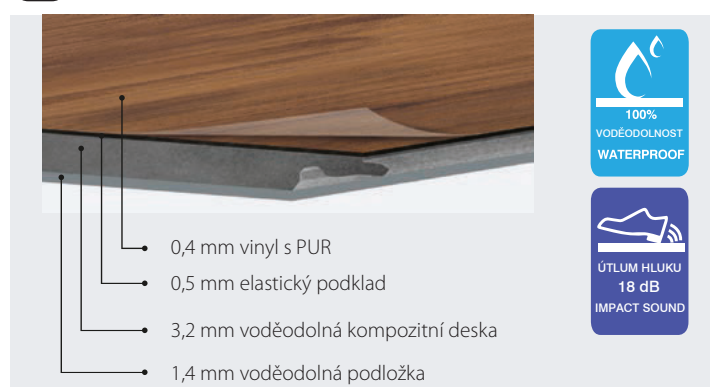

PŘEHLED PODLAH A KONSTRUKCÍ

HDF DESKA (9,5–10,0 mm)

AQUA – KOMPOZITNÍ DESKA (4,7–5,2 mm)

AQUA ACOUSTIC (6,0–6,5 mm)

HYDROFIX CLICK (5,5 mm)

Váš profesionální dodavatel: