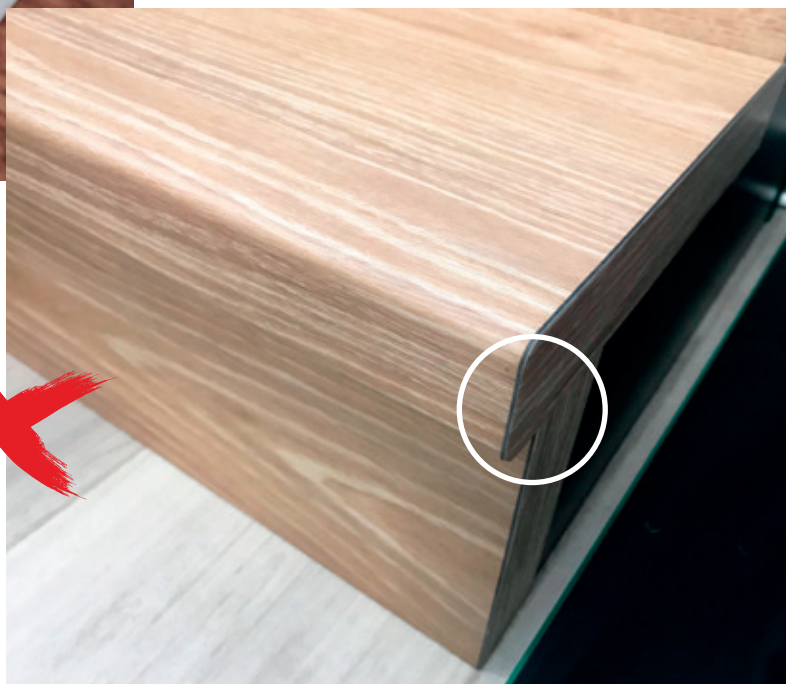

DESIGN

Propracované detaily tvoří atraktivní a funkční design. Pouze systém výroby schodových stupňů All in One umožňuje vyrobit stupeň včetně bočnice schodu z jednoho kusu. Jako jediný zabraňuje tento systém odlepování bočnic, což je největší slabina všech vinylových schodů. Díky tomuto elegantnímu a funkčnímu systému zcela deklasujeme konkurenční řešení schodů.