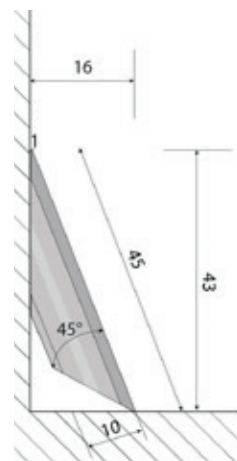

Soklová lišta zkosená K45

SOKLOVÉ LIŠTY