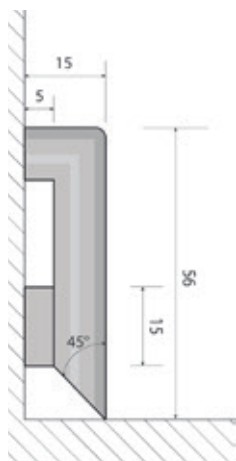

SOKLOVÉ LIŠTY

Soklová lišta klasická KS56