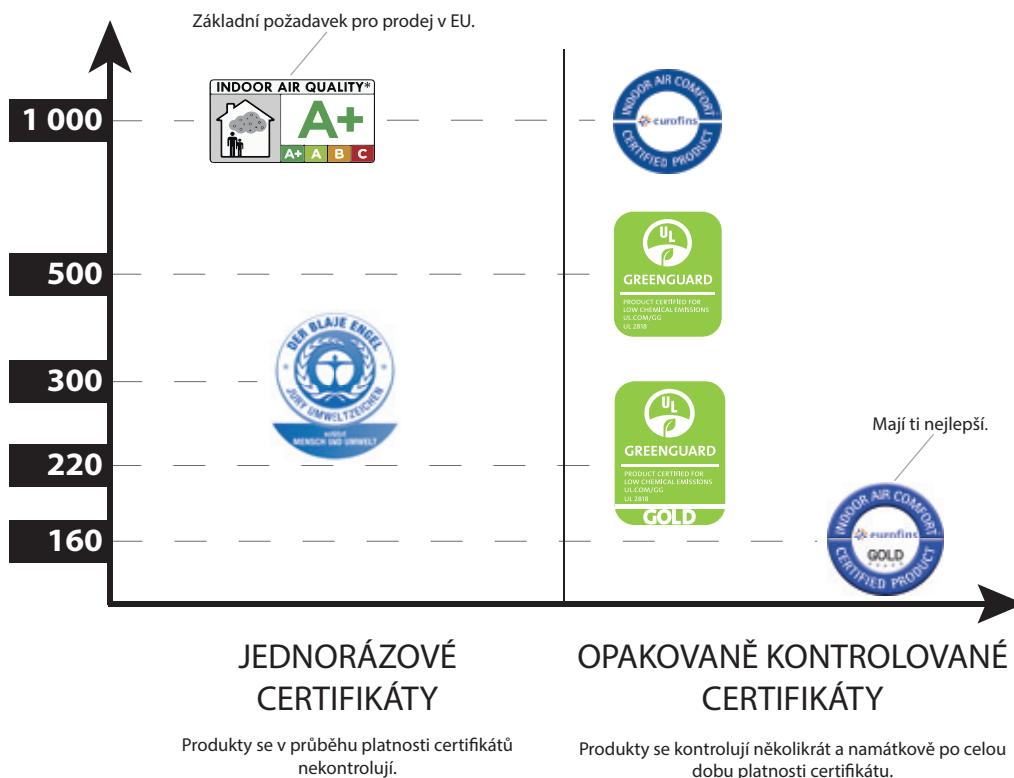

PROČ SI VYBRAT NAŠI VINYLŮVOU PODLAHU

- + Vyrábíme vinylové podlahy již dvě desetiletí. Na základě našich praktických zkušeností můžeme poskytnout následující garance:

ECOLINE CLICK
HYDROFIX CLICK

LONGUS XXL CLICK
STONE PLUS CLICK

- + Kolekce je vyráběna v několika konstrukcích a díky tomu si můžete vybrat pro Vás nejhodnější řešení bez ohledu na různé výšky a typy podkladních vrstev a snadno tak sjednotit design a výslednou výšku podlah v celém Vašem interiéru.
- + Ochrana zdraví lidí a životního prostředí je pro nás vždy na prvním místě. Vyrábíme vinylové podlahy, které jsou vhodné pro dlouhodobě udržitelné budovy, pro školky, jesle a to díky velmi nízkým emisím. Jsou doporučované pro nízkoenergetické a pasivní domy. U těchto domů a dodatečně zaizolovaných budov je riziko vysoké koncentrace emisí v souvislosti s nízkou intenzitou obměny vzduchu.
- + Naše podlahy jsou držitelem přísného emisního certifikátu Greenguard Gold, který získá díky velmi přísným požadavkům pouze úzká skupina výrobců.

ZDRAVOTNÍ NEZÁVADNOST PODLAH

EMISNÍ CERTIFIKÁTY PRO ELASTICKÉ PODLAHY

TVOC [$\mu\text{g}/\text{m}^3$]

Maximální celkové množství volných těkavých látek jednotlivých certifikátů; max. povolená hodnota 1 000 $\mu\text{g}/\text{m}^3$, čím nižší, tím lepší

Mají ti nejlepší.

PŘÍSNOST CERTIFIKÁTŮ

Výběr dobré a zdravé podlahy je časově náročný proces a jedná se o významnou investici na mnoho let. Proto vybírejte u profesionálů a výrobky, kde jsou kvalitní certifikáty a kompletní technické listy pro porovnání.