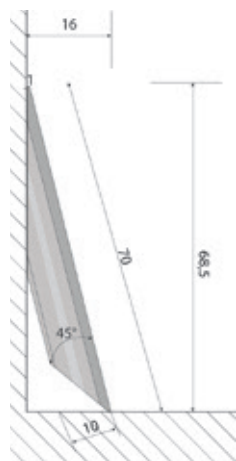

Soklová lišta zkosená K70

SOKLOVÉ LIŠTY