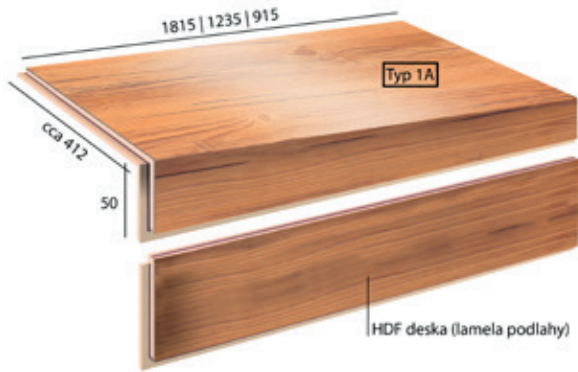

Soklová lišta zkosená K45

KLASICKÉ SCHODY BEZ NOSU

KLASICKÉ SCHODY BEZ NOSU S BOČNÍ ÚPRAVOU (VLEVO NEBO VPRAVO)

KLASICKÉ SCHODY S NOSEM

KLASICKÉ SCHODY S NOSEM S BOČNÍ ÚPRAVOU (VLEVO NEBO VPRAVO)

KONKURENČNÍ ŘEŠENÍ SE SPÁRAMI