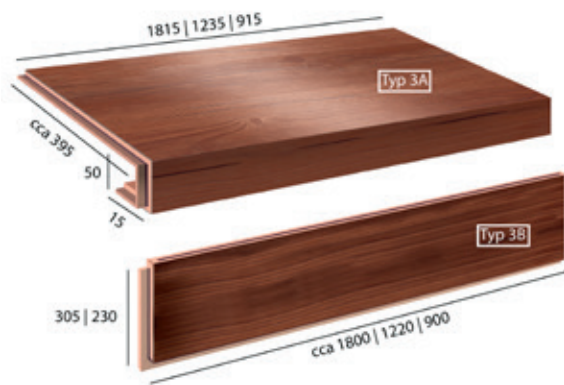

Soklová lišta zkosená K45

KLASICKÉ SCHODY BEZ NOSU

KLASICKÉ SCHODY BEZ NOSU S BOČNÍ ÚPRAVOU (VLEVO NEBO VPRAVO)

KLASICKÉ SCHODY S NOSEM

KLASICKÉ SCHODY S NOSEM S BOČNÍ ÚPRAVOU (VLEVO NEBO VPRAVO)

KONKURENČNÍ ŘEŠENÍ SE SPÁRAMI