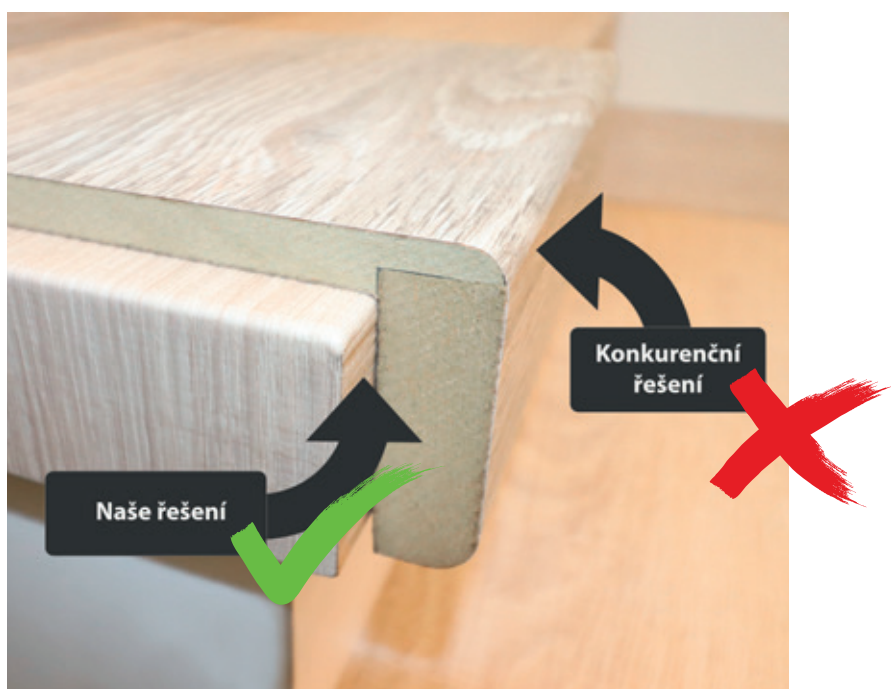

TICHÉ VINYLOVÉ SCHODY SILENT STEP

- + patentovaný systém tichého schodiště SILENT STEP
- + speciální protiskluzný povrch R10
- + excelentní zpracování detailů
- + patentovaný spojovací systém pro realizaci bez přechodových lišt a snadné napojování schodů
- + atraktivní cena – cena je včetně podlahoviny a integrované akustické podložky

BEZPEČNOST

Bezpečnost a ochrana zdraví jsou pro nás nejdůležitější požadavky na schody vůbec. Pády na schodech tvoří více než polovinu všech úrazů seniorů a pády (obecně) jsou třetí nejčastější příčinou úmrtí dítěte v ČR. I my chceme přispět ke zlepšení těchto statistik. Proto jsme navrhli a patentovali si takové řešení schodů, které odstranilo nebo eliminovalo všechna rizika. Provedení stupnice schodu je včetně hrany schodu a bočnice z jednoho kusu. Není použito žádných hliníkových hran ani samostatně dodávaných bočnic, které jsou častými příčinami pádů. Pro naše vinylové podlahy a schody používáme pro Vaši bezpečnost pouze povrchy se zvýšenou protiskluzností – R10. Spolu se zmenšením poloměru oblouku hrany schodu patří vinylové schody SILENT STEP mezi nejbezpečnější na trhu.

Porovnání zaoblení hrany schodu u nás a u konkurence

Když bezpečnost, tak se vším všudy. Pro výrobu našich produktů jsou použity speciálně vybrané suroviny díky nimž jsme držiteli přísného emisního certifikátu Greenguard Gold. Zároveň naše schodiště mají nadstandardní požární odolnost. Jsou těžce hořlavá (B_{fl}-s1).