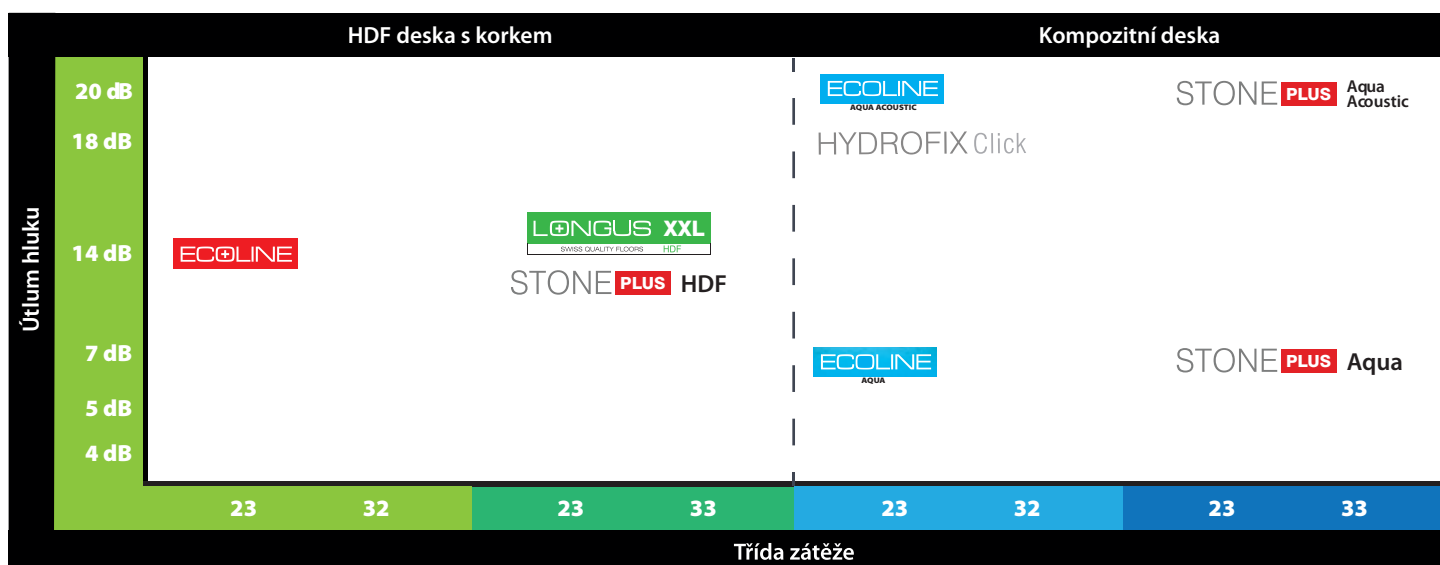

PŘEHLED PODLAH A KONSTRUKCÍ